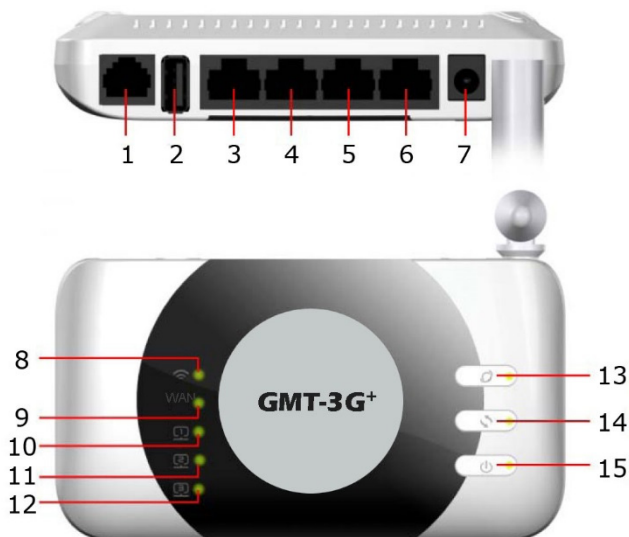

Tärkeimmät ominaisuudet:

- Liitäntä normaalille analogiselle puhelimelle puheluiden soittamiseksi
- Nopea Internet-yhteys helposti ja nopeasti kaikkialle 3G-yhteyden avulla
- Laite tukee myös haja-asutusalueilla yleisesti käytössä olevaa 900 Mhz:n 3G-taajuutta
- Ei asennettavia ajureita tietokoneelle, päätelaite- ja käyttöjärjestelmäriippumattomuus
- Laite toimii 300 Mbps WLAN-tukiasemana
- USB-liittimen avulla voidaan jakaa tulostin tai kiintolevy sisäverkon laitteiden kesken
- 3 LAN -porttia (RJ45) joihin voidaan kytkeä tietokoneita yhteen sisäverkoksi
- 1 WAN -portti (RJ45) jonka avulla laitetta voidaan käyttää DSL-linjan varmistuslaitteena
- Liitäntä ulkoantennille
- Akkuvarmennus

Tekniset tiedot:

- 3G 900/2100 Mhz
- GSM 850/900/1800/1900 Mhz
- Neljä RJ-45 porttia (3 kpl LAN + WAN)
- RJ11-portti analogiselle puhelimelle
- (U)SIM-korttipaikka (Tavallinen)
- 300 Mbps WLAN IEEE 802.11b/g/n
- 10/100 Base-T Ethernet
- 3G-antenni IpeX-SMA-liittimellä
- Integroitu WLAN-antenni
- Kytin asetusten palauttamiseksi
- Kytin nopealle WPS-yhteydelle
- USB 2.0 -portti
- Virtalähde/käyttöjännite: 5VDC/2,5A
- Vaihdeakku: 1500mAh Li-ion
- Valmiusaika akulla: max. 10h
- Seinäkiinnitysmahdollisuus
- Puheaika/Internet-käyttö akulla: > 2h
- Mitat: 125 x 70 x 26 mm
- Paino: 385 gr
- Tuotepakkaus: 0,45 kg
- Käyttölämpötila: -10...+60°C

Lisävarusteet:

- Vaihtoakku 1500mAh
- Magneettiantenni, kaapeli 3 metriä

Tukkupakkaus:

- 10 kpl / kartonki
- Mitat 40 x 24 x 33 cm
- Paino 4,85 kg / kartonki

Kytinimet, merkkivalot ja portit:

1. RJ11-portti analogiselle puhelimelle
2. USB-portti
3. RJ45: LAN3
4. RJ45: LAN2
5. RJ45: LAN1
6. RJ45: WAN
7. Virtaliitin
8. WLAN LED
9. WAN LED
10. LAN 1 LED
11. LAN 2 LED
12. LAN 3 LED
13. WPS kytin ja LED
14. 3G-yhteyskytlin ja LED
15. Virtakytlin ja LED