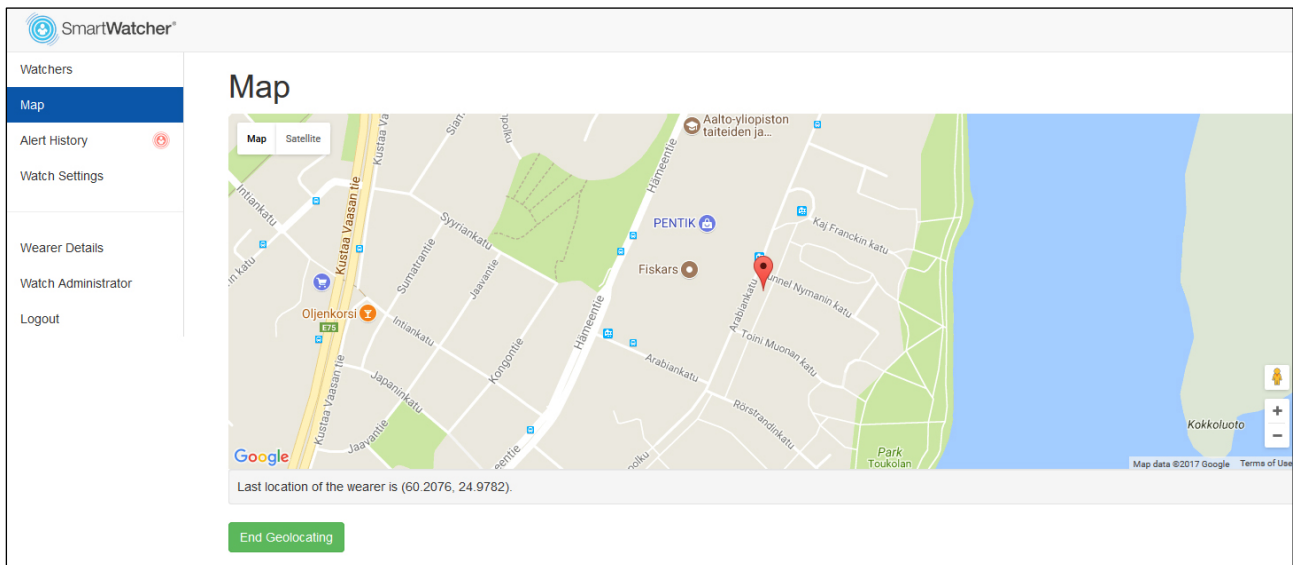

Tekniset tiedot:

- Laite: Smartwatcher Sense
- Sisäänrakennettu mikrofoni ja kaiutin
- Hälytyspainike kellon rungossa
- 3G (WCDMA)
- 2G (GSM850/900/1800/1900 MHz)
- Nano SIM-korttipaikka
- Paikannus (GPS, WPS, LBS)
- IP54 roiskevesisuojaus
- Valmiusaika max. kolme päivää
- Litium-ion akku 450mAh.
- LCD-kosketusnäyttö: 360*360
- WiFi ja Bluetooth
- Verklizan UMO-integrointi
- Väri vaihtoehdot: Hopea/musta, musta/musta, valkoinen

- Mitat: 45 mm. x 45 mm. x 15 mm.
- Latausaika 0-100%: noin 2h.
- Latausaika 30-100%: noin 30 min.
- Ranneke: Leveys 22 mm.
- Paino: vain 53 g.
- CE-hyväksytyt
- RoHS-hyväksytyt
- Anturit: Liiketunnistin, lämpömittari, sykemittari, HD-kamera

Tuotepakkaus sisältää:

- Sense-turvakellon
- USB-laturin ja latausjohdon
- Magneettisen lataustelakan
- Suomenkielisen käyttöohjeen

Kuvakaappaus webkäyttöliittymästä:

Lisätietoja: www.greenmoore.fi, info@greenmoore.fi ja puh. 017 363 8035